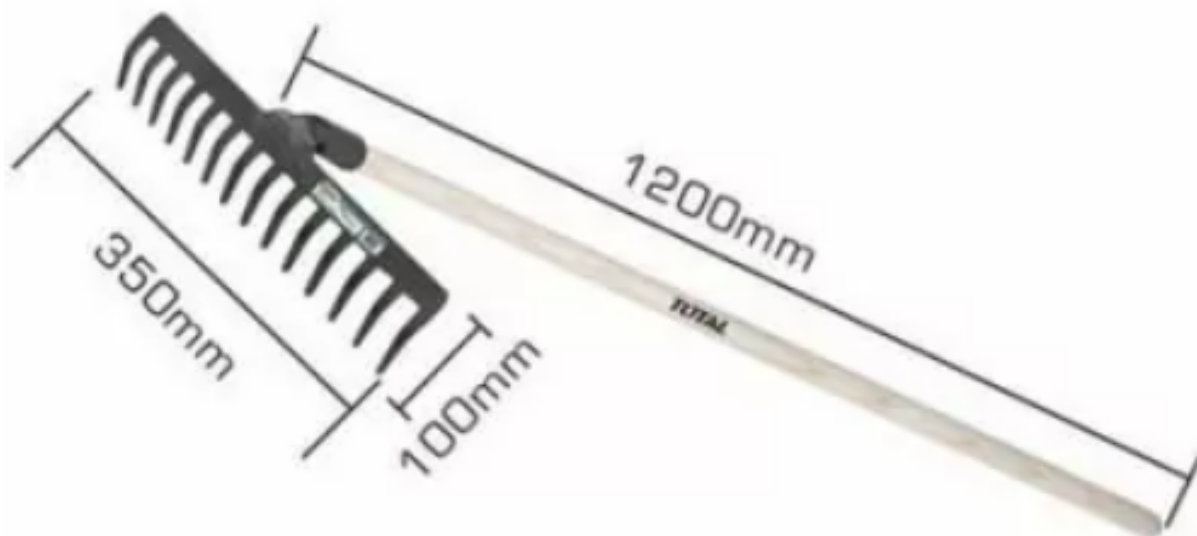

 **PAYSAGE**

RATEAU AVEC MANCHE 1220MM

RATEAU AVEC MANCHE 1220mm- « 41817 »

REFERENCE FOURNISSEUR	THTHW0204
MARQUE	TOTAL
Dimension de la tête	350 x 100 mm
Nombre de dents	14 dents
Distance entre les dents	18 mm
Matériaux de la tête	Acier
Poids sans manche	1 KG
Longueur de la manche	1200 mm
Matériaux de la manche	Bois

Réf : 41817